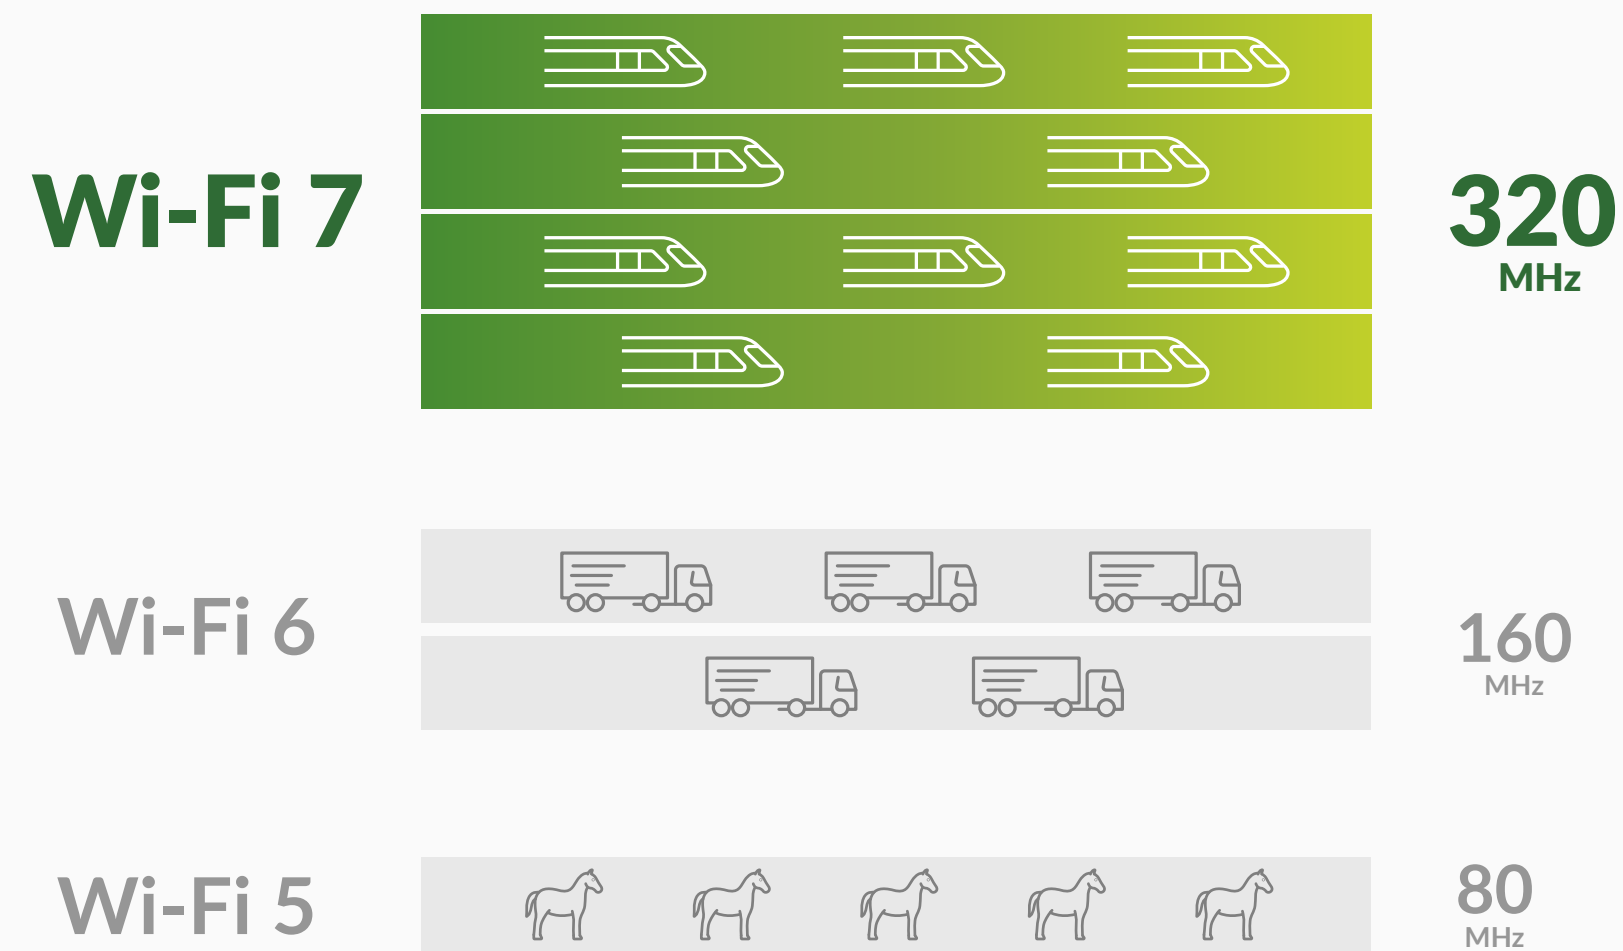

# Guía rápida de Wi-Fi 7

El estándar 802.11 de última generación brinda conexiones más rápidas, seguras y resistentes, y muchas otras mejoras.

## Canales de 320 MHz: transferencia de datos 2 veces mayor

Wi-Fi 7 presenta canales ultraanchos de 320 MHz que solo están disponibles en el espectro de 6 GHz, lo cual duplica eficazmente la transferencia de datos y mejora mucho las velocidades de red en comparación con estándares Wi-Fi anteriores.

## 4K QAM: mayor eficiencia de transmisión

## Operación con múltiples vínculos (MLO): mayor transferencia de datos, menor latencia, mejor confiabilidad