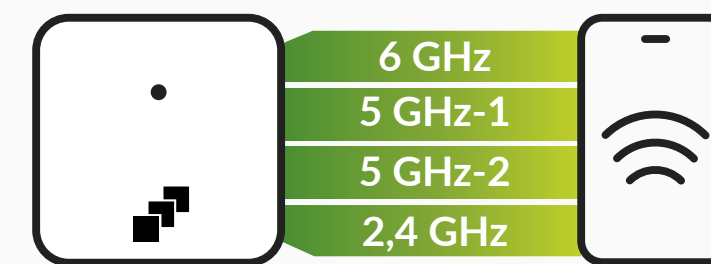

Operación con múltiples vínculos (MLO): mayor transferencia de datos, menor latencia, mejor confiabilidad

Wi-Fi 7